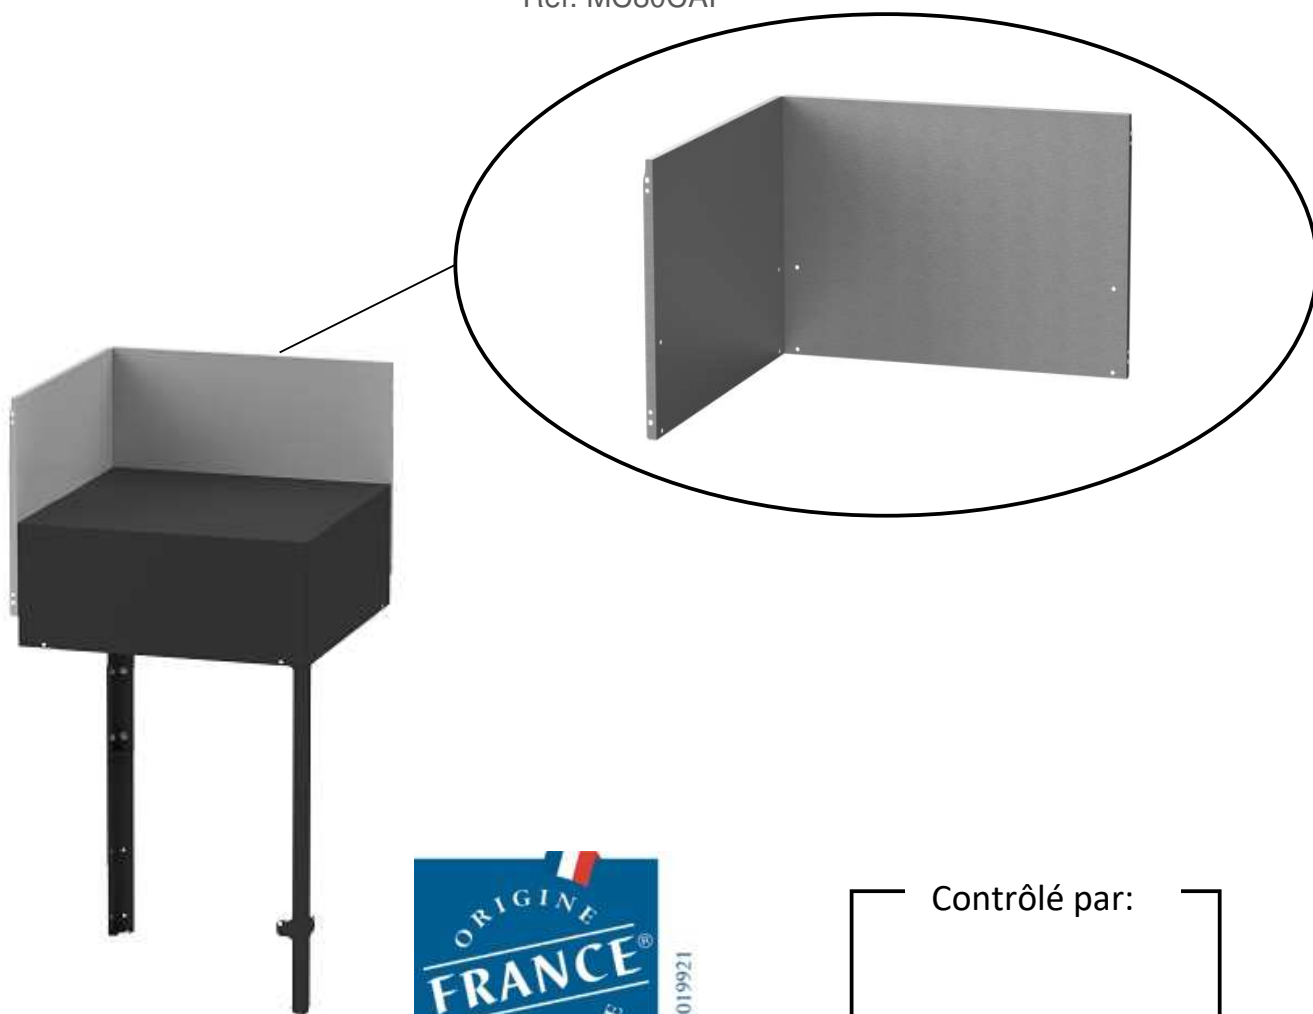

**NOTICE DE MONTAGE  
INSTRUCTIONS / HANDLEIDING**

**CREDENCE D'ANGLE  
CORNER BACKBOARD / CREDENZA ANGLE**

Réf. MC80CAI

Contrôlé par:

**Merci d'avoir acheté ce produit LE MARQUIER© labellisé Origine France Garantie !  
Consulter cette notice avant l'utilisation**