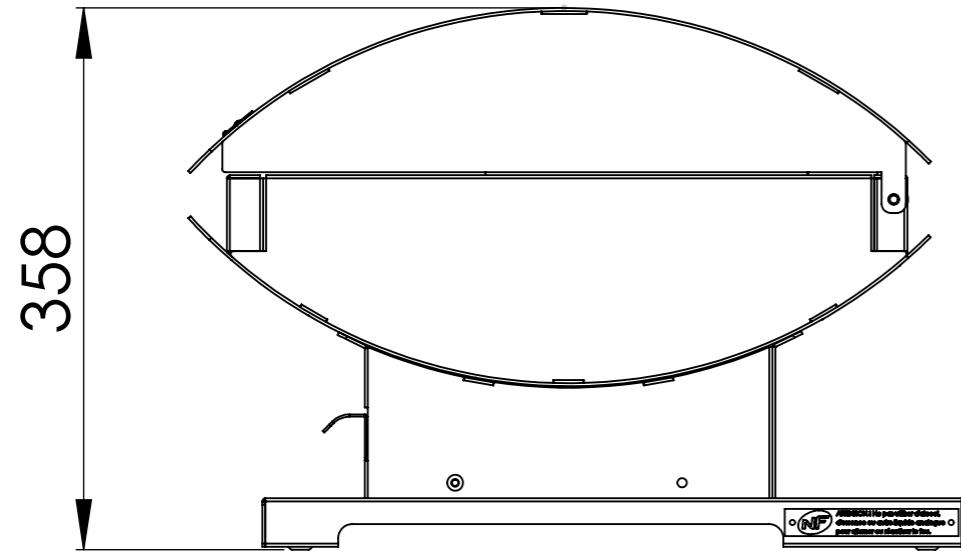

C			
B			
A	28/03/2022	F.ALLAFORT	1° édition
Indice	Date	Dessinateur	MODIFICATIONS
			Ensemble :
			BFL40D Le Barbecue Français
Matière : Acier et Inox			Echelle : 3:4
		Réf : BFL40D	Indice : A
Ce plan est la propriété exclusive de la société LE MARQUIER et ne peut être ni reproduit ni communiqué à des tiers sans autorisation écrite.			