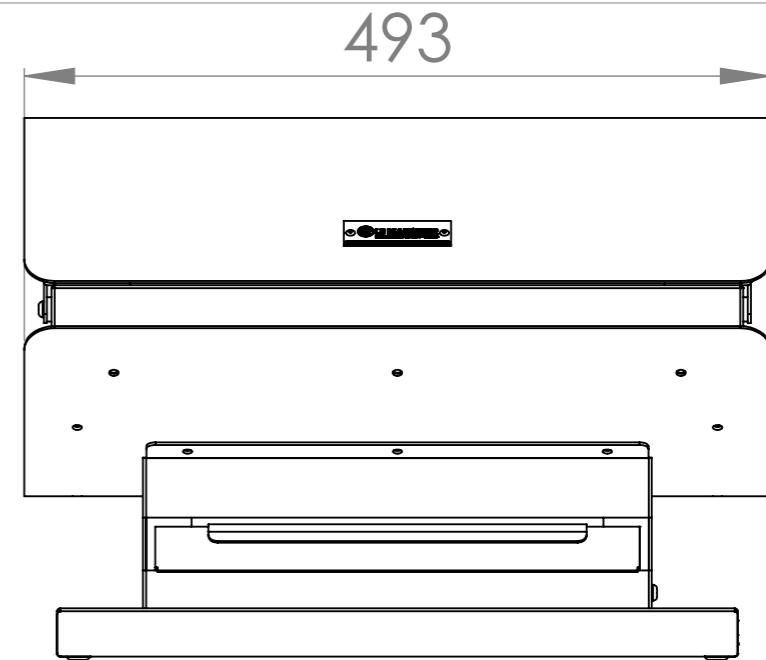

C			
B			
A	28/03/2022	F.ALLAFORT	1° édition
Indice	Date	Dessinateur	MODIFICATIONS
			Ensemble :
			BFL40D Le Barbecue Français
Matière : Acier et Inox			Echelle : 3:4
		Réf : BFL40D	Indice : A
Ce plan est la propriété exclusive de la société LE MARQUIER et ne peut être ni reproduit ni communiqué à des tiers sans autorisation écrite.			